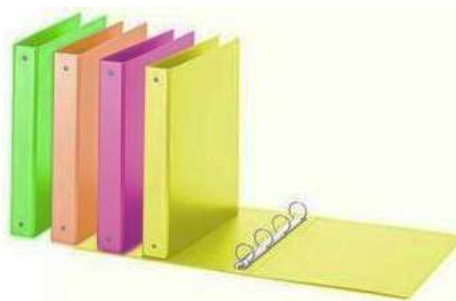

PORTABADGE		
IMMAGINE	ARTICOLO	CODICE
	PORTABADGE 95 X 60 MM SOLO TASCHINA	<u>VV145Y</u>
	PORTABADGE 95 X 60 MM COMPLETO	<u>VV145</u>
	100 PORTABADGE 3EC CON CORDONCINO	<u>SR3ECCR</u>
	100 PORTABADGE 3S CR	<u>SR3SCR</u>
	10 PORTABADGE 6SP	<u>SR6SP</u>
	10 PORTABADGE 6SM	<u>SR6SM</u>
	PORTABADGE 93 X 60 MM	<u>LEB31140B</u>
	10 PORTABADGE CON CORDONCINO	<u>DUR8139</u>
	100 PORTABADGE VERTICALE 1E	<u>SR318211S</u>

# RACCOGLITORI

OTTOBRE 2024

TROVI QUESTI ARTICOLI SUL NOSTRO SITO

**[WWW.PUNTOUFFICIOWEB.IT](http://WWW.PUNTOUFFICIOWEB.IT)**

HOME – ARCHIVIO E CONTENITORI

RACCOGLITORI 2 ANELLI A4	pag. 42
RACCOGLITORI 2 ANELLI A5	pag. 43
RACCOGLITORI 4 ANELLI	pag. 44
RACCOGLITORI PERSONALIZZABILI	pag. 45
RACCOGLITORI CON CUSTODIA	pag. 47